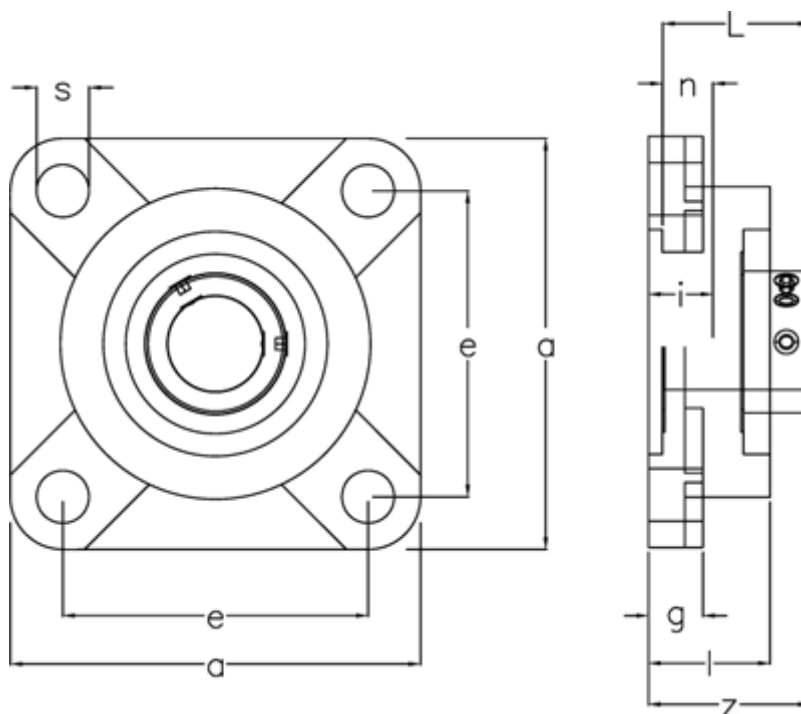

Varenummer: 54810052053
Beskrivelse: 4 huls flangeleje SSUCF205 f/aksel Ø25mm
Massiv rustfast, poleret

Mål

a	= 95	Leje	= SUC205
Bolt str.	= M10	Nominal træk	= 14.3
e	= 70	s	= 12
g	= 13.0	Vægt	= 0.91
Hus	= SF205	z	= 35.7
i	= 16		
l	= 27.0		
L	= 34.1		